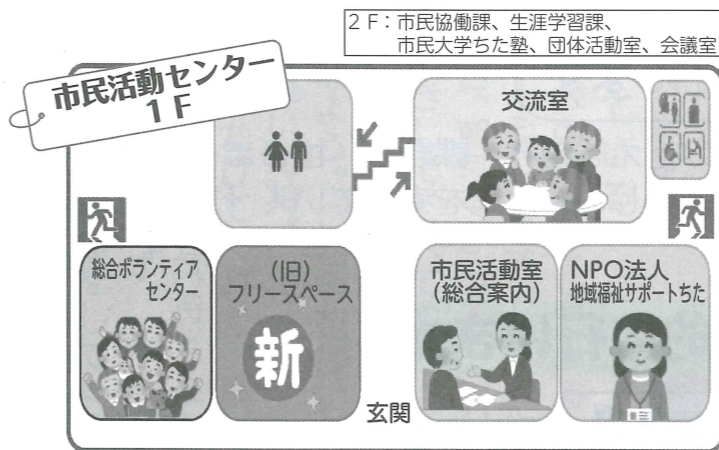

## リニューアル

総合ボランティアセンター内  
フリースペース  
市民活動センター  
・情報コーナーへ

春から総合ボランティアセンター内・フリースペースは、みなさまの活動を応援するため、「市民活動センター・情報コーナー」としてリニューアルいたします。

これまでのボランティア情報が集まる機能の他、市民活動に関わる情報も集約した場になります。さらに土・日曜日にも開放し、利用できるようになりま

ず。ぜひ市民活動センター・情報コーナーを、みなさまの活動にお役立てください。